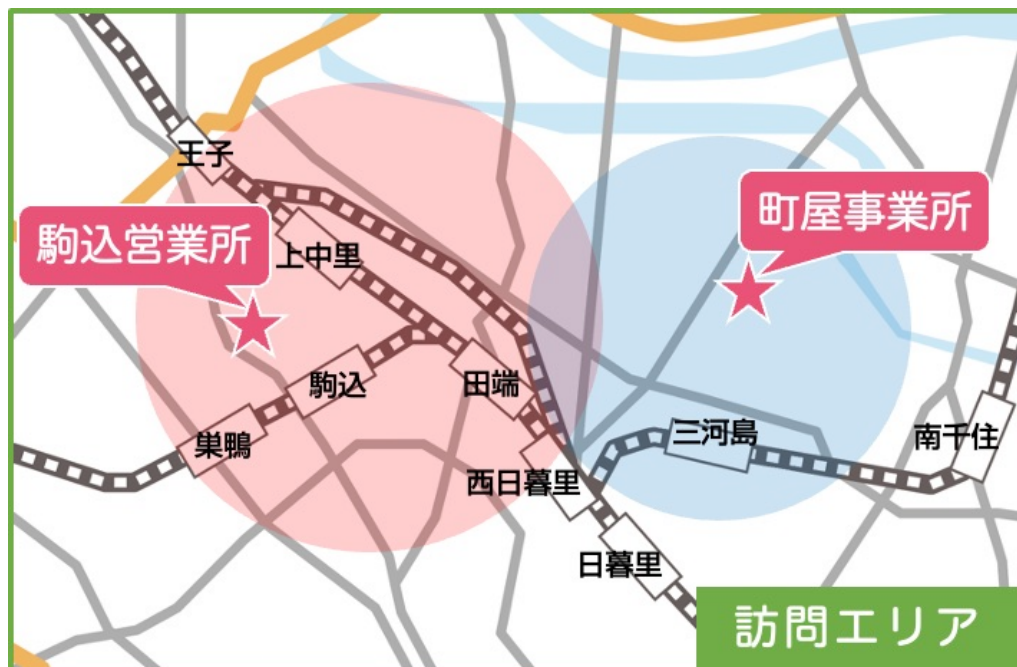

さて、そんなダンジョン飯に何頭ものドラゴンに追い詰められ主人公一行が窮地に陥るシーンがあります。レッドドラゴン、ワイバーン、リヴァイアサン、ワームなどの西洋ドラゴンに加えて東洋の龍

も現れます。

地理的にも遠く離れ、歴史的・文化的背景も違う西洋と東洋で、似たような架空の生き物が創造されていたことにはとても興味をそそられます。生き物としてのホモ・サピエンスには環境に影響されず発現する共通項があるのかなあと想像が膨らみます。ただ、西洋のドラゴンと東洋の龍では人との関わり方が正反対です。西洋ドラゴンがサタンの使い魔である一方で、東洋龍は神様の使い（神獣）として崇められています。ここにも自然を管理すべき対象と見る西洋的視点と、自らを自然の一部と捉える東洋的視点が現れていて面白いです。

今年は辰年。西洋ドラゴンが現れ人々に災厄をもたらすのか、はたまた東洋龍が私たちに天からの恵みをもたらしてくれるのか、さてどっちになることやら。でもどちらの辰が現れたとしても、私たち一人一人は惑わされることなく自分のやるべきことに集中したいものです。

今年も充実した一年にできるよう、ご指導ご鞭撻のほどよろしくお願い申し上げます。

しもふり訪問看護ステーション

運営法人 株式会社ユニメコム 代表 木和田俊治郎

 しもふり訪問看護ステーション

●町屋事業所 荒川区町屋1-20-10 TK町屋ビル1F TEL 03-6807-9172
●駒込営業所 北区西ヶ原1-11-4 駒込K&Mビル B101 TEL 03-6903-7995

訪問範囲

荒川区・北区・豊島区・文京区にて
サービス提供しております。

ステーション・サテライト 所在地

しもふり訪問看護ステーション

- 町屋事業所 荒川区町屋1-20-10 TK町屋ビル1F
- 駒込営業所 北区西ヶ原1-11-4 駒込K&Mビル B101